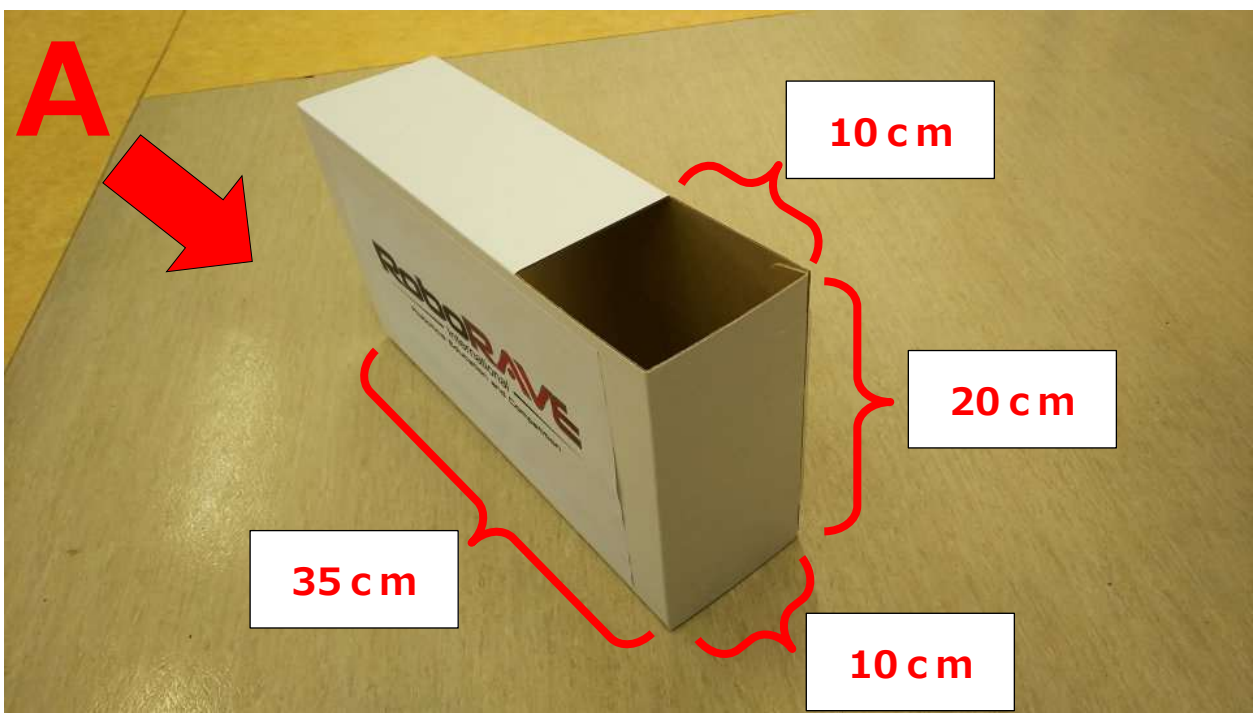

参考

加賀ロボレーブ国際大会競技用タワー 計 24 個

B 式 底無（側面穴付） 内寸 長 35cm×幅 10cm×深 20cm B/F

※昨年度のものを参考画像として使用していますので、画像の見た目と指定の寸法にずれがあります。

Aから見た図