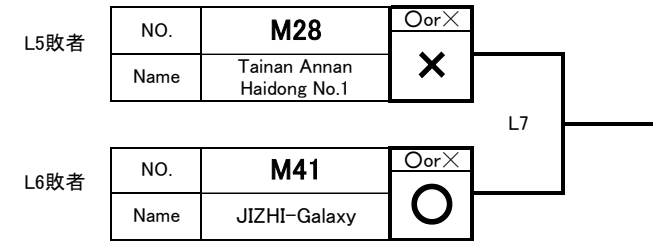

Line Following (中学生/Middle School)

1回戦

準決勝

3位決定戦

最終結果

1		M13
		Love Tainan
2		M36
		CKWA HRC Wolf
3		M41
		JIZHI-Galaxy
4		M28
		Tainan Annan Haidong No.1
5		M38
		CKWA HRC Wolf
6		M40
		中国梦
7		M45
		Otemon Sprout
8		M23
		NKDE