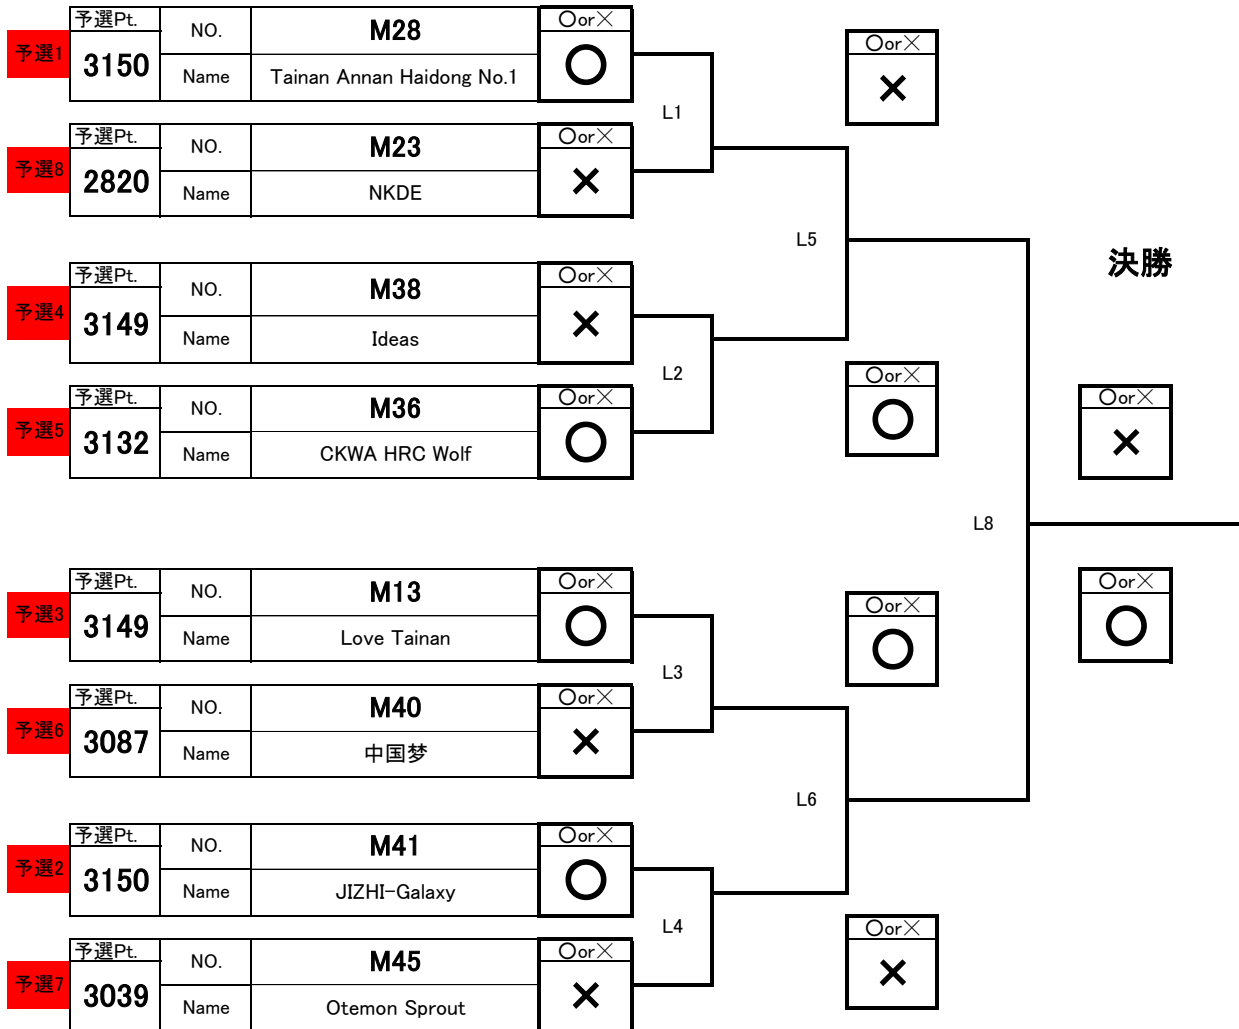

Line Following (中学生/Middle School)

1回戦

準決勝

3位決定戦

最終結果

1		M13
		Love Tainan
2		M36
		CKWA HRC Wolf
3		M41
		JIZHI-Galaxy
4		M28
		Tainan Annan Haidong No.1
5		M38
		CKWA HRC Wolf
6		M40
		中国梦
7		M45
		Otemon Sprout
8		M23
		NKDE