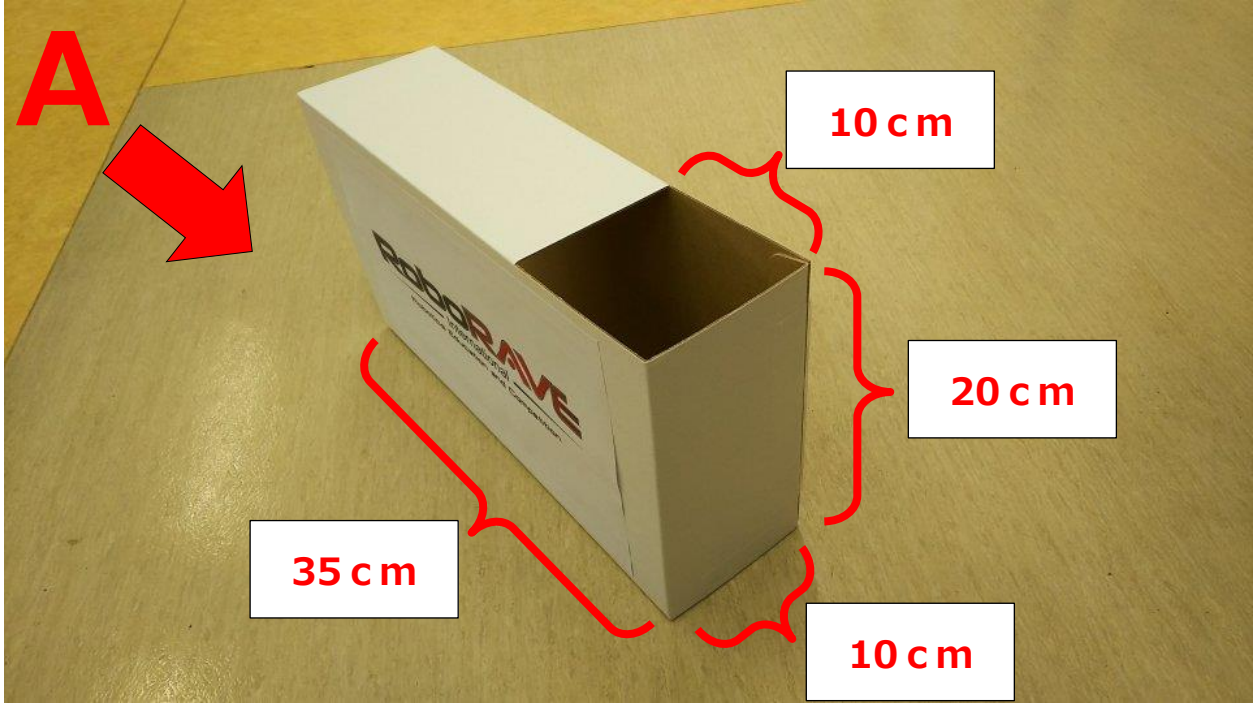

参考

加賀ロボレーブ国際大会競技用タワー 計 23 個

B 式 底無（側面穴付） 内寸 長 35cm×幅 10cm×深 20cm B/F

Aから見た図