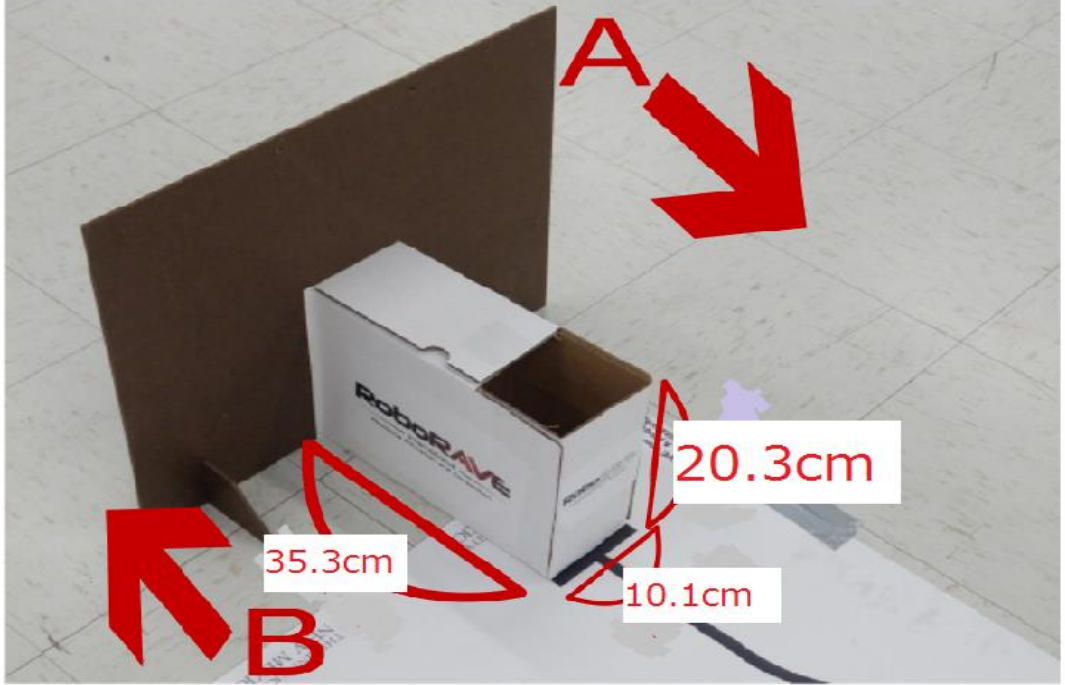

参考

加賀ロボレーブ国際大会競技用タワー 計 23 個

B 式 底無（側面穴付） 内寸 長 20.3cm×幅 10.1cm×深 35.5cm B/F

上から見た図

Aから見た図

Bから見た図